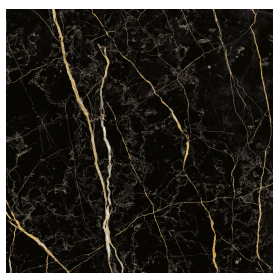

## Washbasin 50 Black

Rivestimento del  
prodotto

Charme Extra Laurent  
Matt

I colori e le altre caratteristiche estetiche delle piastrelle presenti nelle illustrazioni presenti sul sito sono puramente indicativi. Guarda sempre i campioni di persona prima dell'acquisto.