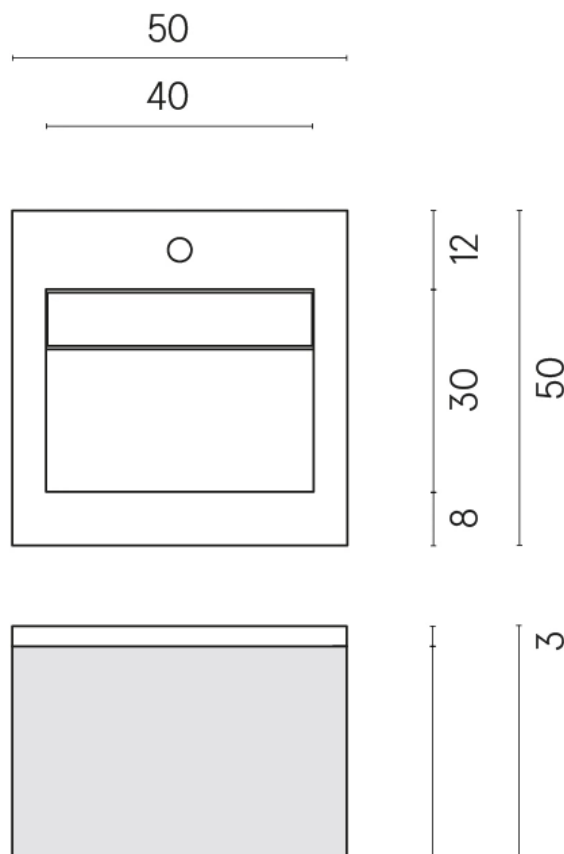

SCHEDA DI CONFIGURAZIONE

Cod. art.:

620810000029

# Cube Air

Washbasin 50 Black

Rivestimento del  
prodotto

Charme Extra Silver  
Matt

I colori e le altre caratteristiche estetiche delle piastrelle presenti nelle illustrazioni presenti sul sito sono puramente indicativi. Guarda sempre i campioni di persona prima dell'acquisto.