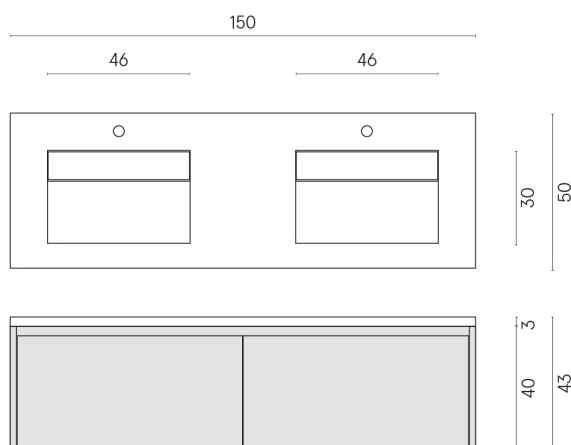

SCHEDA DI CONFIGURAZIONE

Cod. art.: 620810000027

Fly Air

Washbasin Duo 150 Black

Rivestimento del
prodotto

Avantgarde Exclusive
Green Honed Satin

Image not found or type unknown

I colori e le altre caratteristiche estetiche delle piastrelle presenti nelle illustrazioni presenti sul sito sono puramente indicativi. Guarda sempre i campioni di persona prima dell'acquisto.