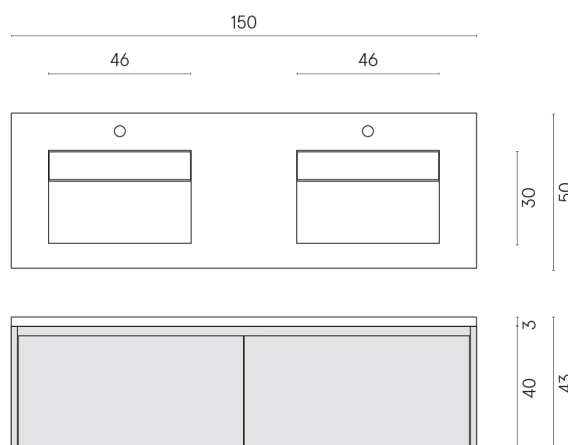

SCHEDA DI CONFIGURAZIONE

Cod. art.: 620810000027

Fly Air

Washbasin Duo 150 Black

Rivestimento del
prodotto

Avantgarde Dust Matt

I colori e le altre caratteristiche estetiche delle piastrelle presenti nelle illustrazioni presenti sul sito sono puramente indicativi. Guarda sempre i campioni di persona prima dell'acquisto.