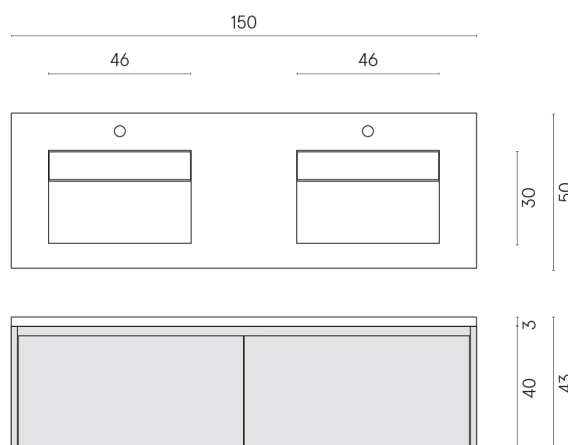

SCHEDA DI CONFIGURAZIONE

Cod. art.: 620810000027

Fly Air

Washbasin Duo 150 Black

Rivestimento del
prodotto

Avantgarde Pure Matt

I colori e le altre caratteristiche estetiche delle piastrelle presenti nelle illustrazioni presenti sul sito sono puramente indicativi. Guarda sempre i campioni di persona prima dell'acquisto.