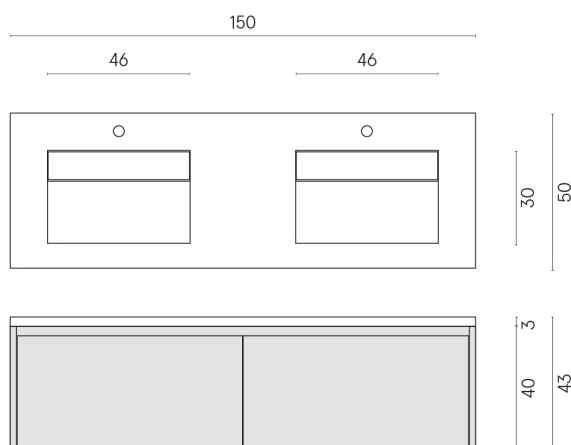

SCHEDA DI CONFIGURAZIONE

Cod. art.: 620810000027

Fly Air

Washbasin Duo 150 Black

Rivestimento del
prodotto

Avantgarde Iron Matt

Image not found or type unknown

I colori e le altre caratteristiche estetiche delle piastrelle presenti nelle illustrazioni presenti sul sito sono puramente indicativi. Guarda sempre i campioni di persona prima dell'acquisto.