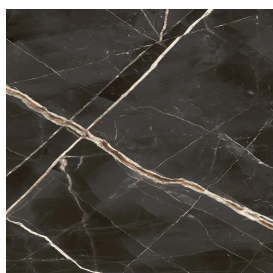

SCHEDA DI CONFIGURAZIONE

Cod. art.: 620810000027

Fly Air

Washbasin Duo 150 Black

Rivestimento del
prodotto

Stellaris Precious
Black Matt

I colori e le altre caratteristiche estetiche delle piastrelle presenti nelle illustrazioni presenti sul sito sono puramente indicativi. Guarda sempre i campioni di persona prima dell'acquisto.