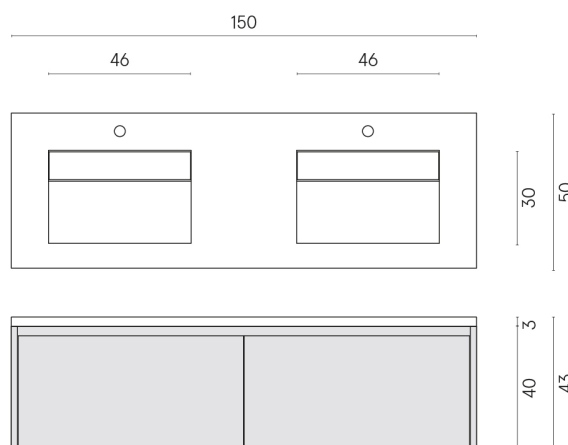

SCHEDA DI CONFIGURAZIONE

Cod. art.: 620810000027

Fly Air

Washbasin Duo 150 Black

Rivestimento del
prodotto
Stellaris Calacatta
Gold Matt

I colori e le altre caratteristiche estetiche delle piastrelle presenti nelle illustrazioni presenti sul sito sono puramente indicativi. Guarda sempre i campioni di persona prima dell'acquisto.