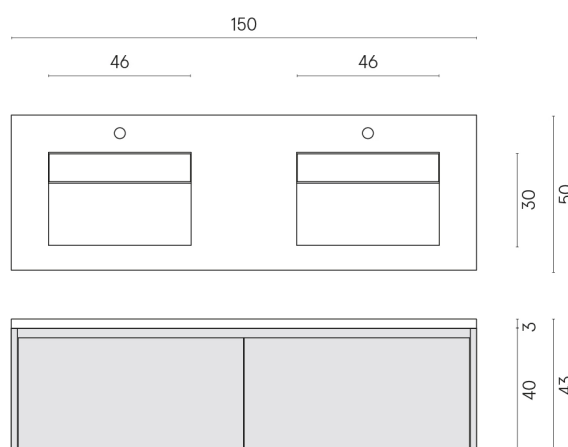

SCHEDA DI CONFIGURAZIONE

Cod. art.: 620810000027

Fly Air

Washbasin Duo 150 Black

Rivestimento del
prodotto

Continuum Silver
Matt

I colori e le altre caratteristiche estetiche delle piastrelle presenti nelle illustrazioni presenti sul sito sono puramente indicativi. Guarda sempre i campioni di persona prima dell'acquisto.