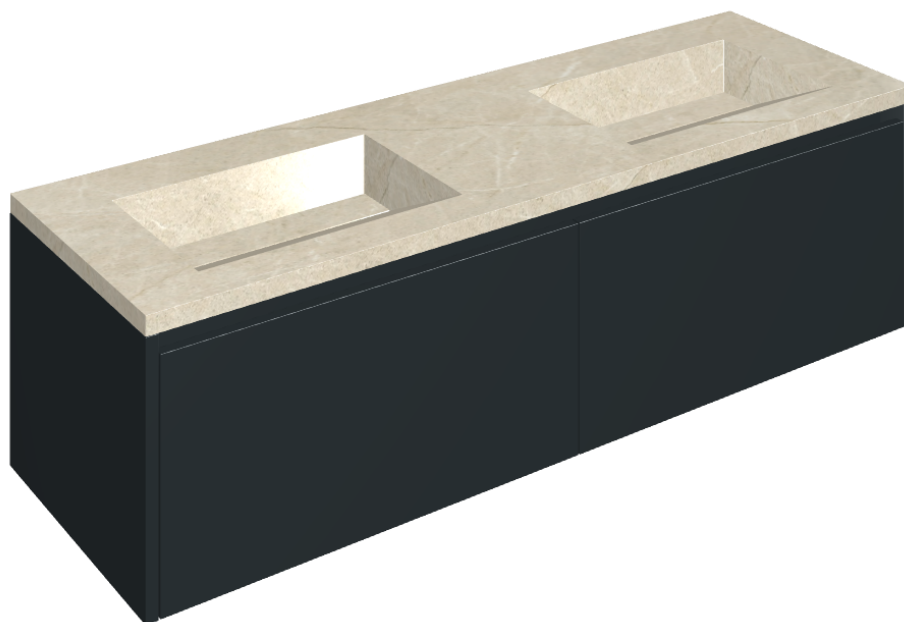

## Washbasin Duo 150 Black

Rivestimento del  
prodotto  
Metropolis Desert  
Beige Matt

I colori e le altre caratteristiche estetiche delle piastrelle presenti nelle illustrazioni presenti sul sito sono puramente indicativi. Guarda sempre i campioni di persona prima dell'acquisto.