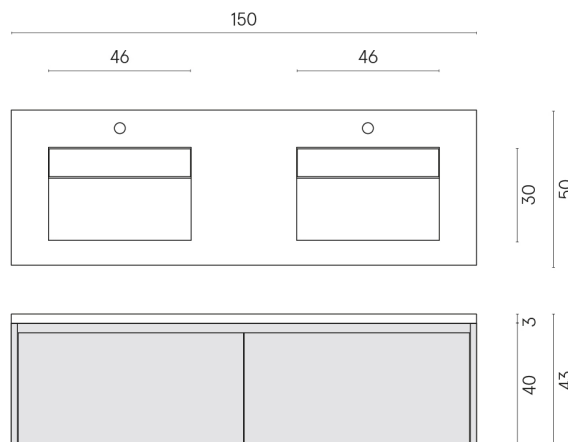

SCHEDA DI CONFIGURAZIONE

Cod. art.: 620810000027

Fly Air

Washbasin Duo 150 Black

Rivestimento del
prodotto
Metropolis Desert
Beige Matt

I colori e le altre caratteristiche estetiche delle piastrelle presenti nelle illustrazioni presenti sul sito sono puramente indicativi. Guarda sempre i campioni di persona prima dell'acquisto.