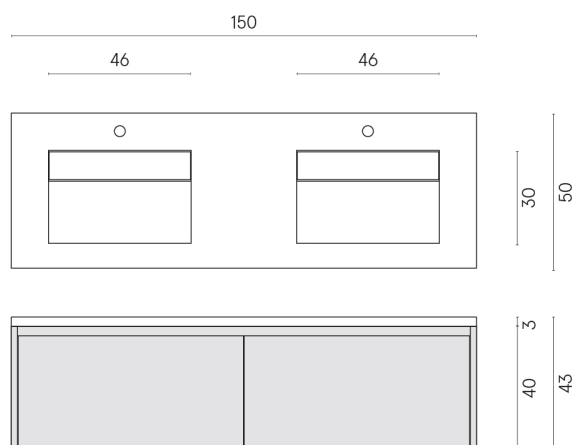

SCHEDA DI CONFIGURAZIONE

Cod. art.: 620810000027

Fly Air

Washbasin Duo 150 Black

Rivestimento del
prodotto

Metropolis Calacatta
Gold Matt

I colori e le altre caratteristiche estetiche delle piastrelle presenti nelle illustrazioni presenti sul sito sono puramente indicativi. Guarda sempre i campioni di persona prima dell'acquisto.