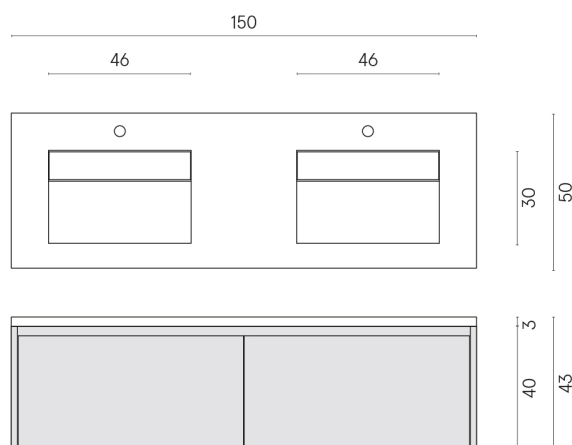

SCHEDA DI CONFIGURAZIONE

Cod. art.: 620810000027

Fly Air

Washbasin Duo 150 Black

Rivestimento del
prodotto

Charme Deluxe
Sahara Noir Matt

I colori e le altre caratteristiche estetiche delle piastrelle presenti nelle illustrazioni presenti sul sito sono puramente indicativi. Guarda sempre i campioni di persona prima dell'acquisto.