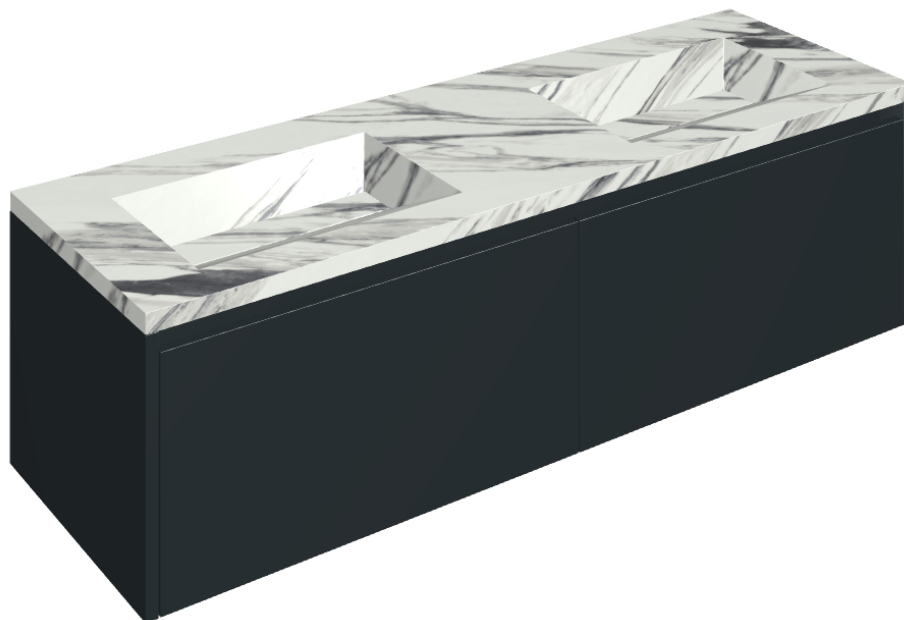

SCHEDA DI CONFIGURAZIONE

Cod. art.:

620810000027

Fly Air

Washbasin Duo 150 Black

Rivestimento del
prodotto

Charme Deluxe
Statuario Fantastico
Matt

I colori e le altre caratteristiche estetiche delle piastrelle presenti nelle illustrazioni presenti sul sito sono puramente indicativi. Guarda sempre i campioni di persona prima dell'acquisto.