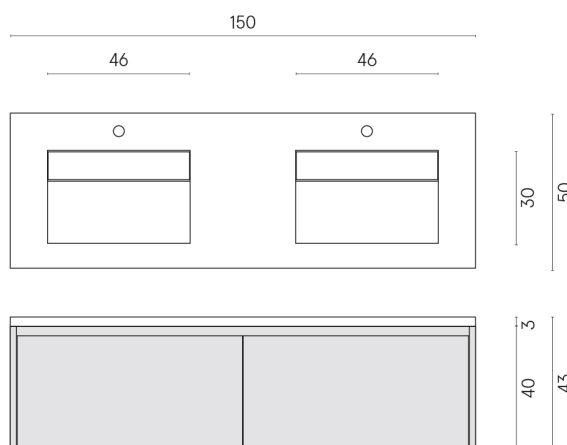

SCHEDA DI CONFIGURAZIONE

Cod. art.: 620810000027

Fly Air

Washbasin Duo 150 Black

Rivestimento del
prodotto

Skyfall Nero Smeraldo
Matt

I colori e le altre caratteristiche estetiche delle piastrelle presenti nelle illustrazioni presenti sul sito sono puramente indicativi. Guarda sempre i campioni di persona prima dell'acquisto.