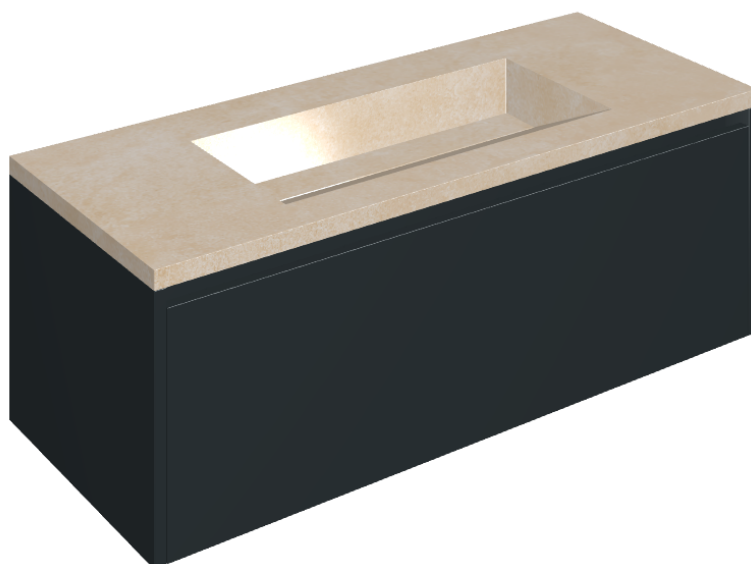

## Washbasin 120 Black

Rivestimento del  
prodotto

Materia Magnesio  
Honed Satin

I colori e le altre caratteristiche estetiche delle piastrelle presenti nelle illustrazioni presenti sul sito sono puramente indicativi. Guarda sempre i campioni di persona prima dell'acquisto.