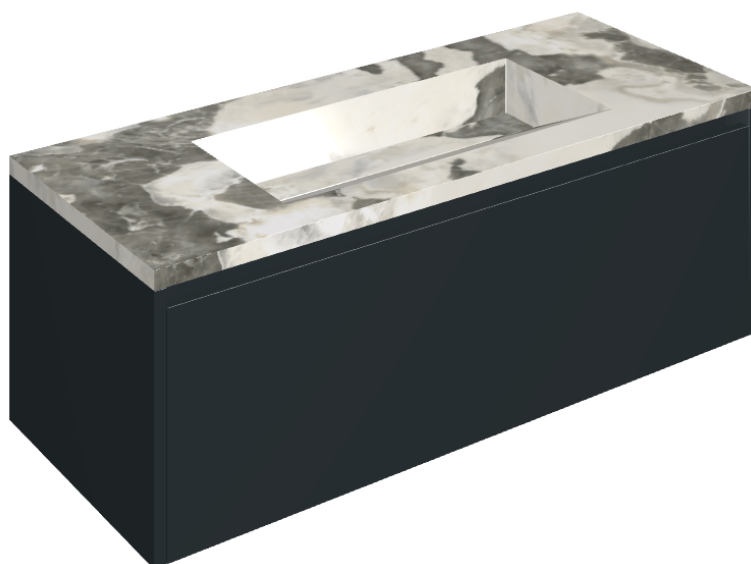

## Washbasin 120 Black

Rivestimento del  
prodotto

Stellaris Dover Light  
Matt

I colori e le altre caratteristiche estetiche delle piastrelle presenti nelle illustrazioni presenti sul sito sono puramente indicativi. Guarda sempre i campioni di persona prima dell'acquisto.