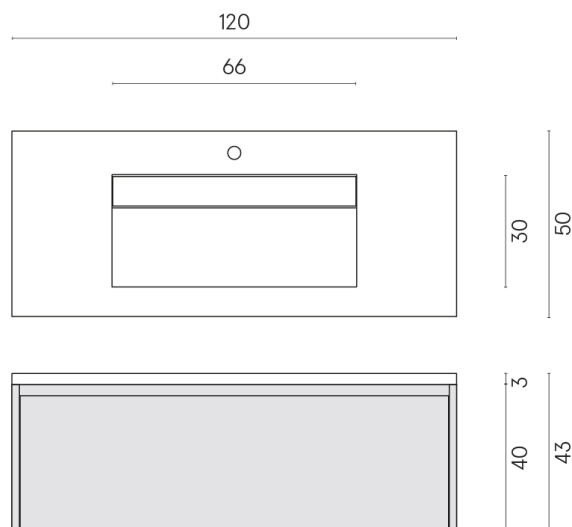

SCHEDA DI CONFIGURAZIONE

Cod. art.: 620810000026

Fly Air

Washbasin 120 Black

Rivestimento del
prodotto

Metropolis Imperial
Black Matt

I colori e le altre caratteristiche estetiche delle piastrelle presenti nelle illustrazioni presenti sul sito sono puramente indicativi. Guarda sempre i campioni di persona prima dell'acquisto.