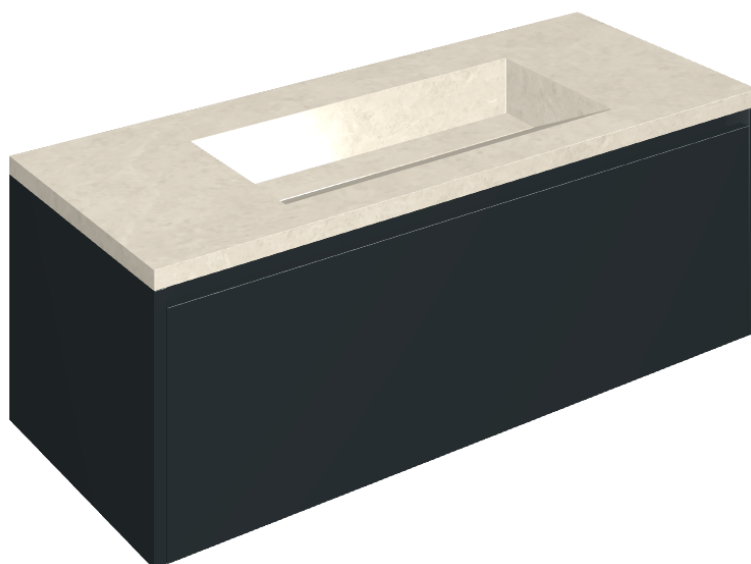

Cod. art.:

620810000026

Fly Air

Washbasin 120 Black

Rivestimento del
prodotto

Metropolis Royal Ivory
Matt

I colori e le altre caratteristiche estetiche delle piastrelle presenti nelle illustrazioni presenti sul sito sono puramente indicativi. Guarda sempre i campioni di persona prima dell'acquisto.