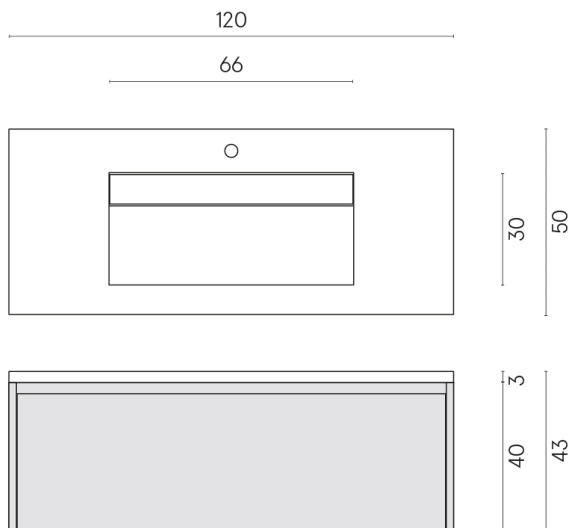

Cod. art.:

620810000026

Fly Air

Washbasin 120 Black

Rivestimento del
prodotto

Metropolis Royal Ivory
Matt

I colori e le altre caratteristiche estetiche delle piastrelle presenti nelle illustrazioni presenti sul sito sono puramente indicativi. Guarda sempre i campioni di persona prima dell'acquisto.