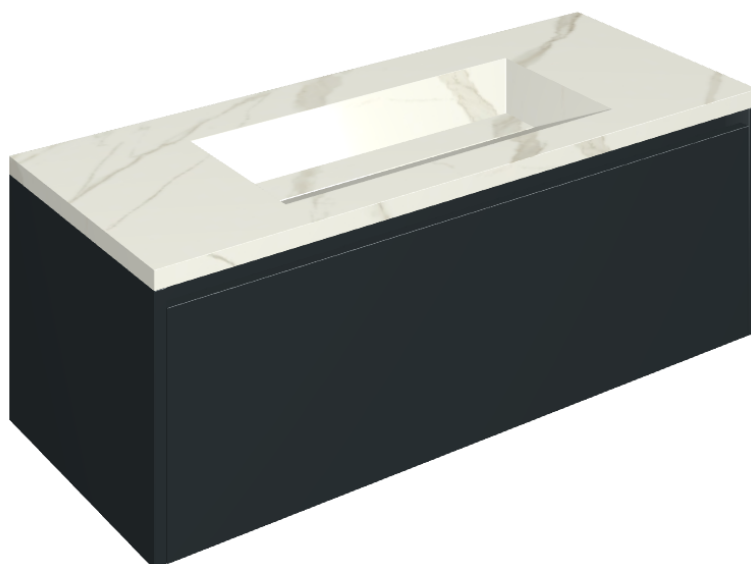

SCHEDA DI CONFIGURAZIONE

Cod. art.: 620810000026

Fly Air

Washbasin 120 Black

Rivestimento del
prodotto

Metropolis Calacatta
Gold Matt

I colori e le altre caratteristiche estetiche delle piastrelle presenti nelle illustrazioni presenti sul sito sono puramente indicativi. Guarda sempre i campioni di persona prima dell'acquisto.

Trova il punto vendita
autorizzato più vicino:

<https://spb.italonceramica.ru/ru/home/dealer/>

ITALON HOME

© COPYRIGHT ITALON - АО Керамогранитный завод 142800, Россия, Московская область, г. Ступино, Староситненское шоссе, вл. 32 - Тел. +7 495 2251322 / Факс +7 495 2251346