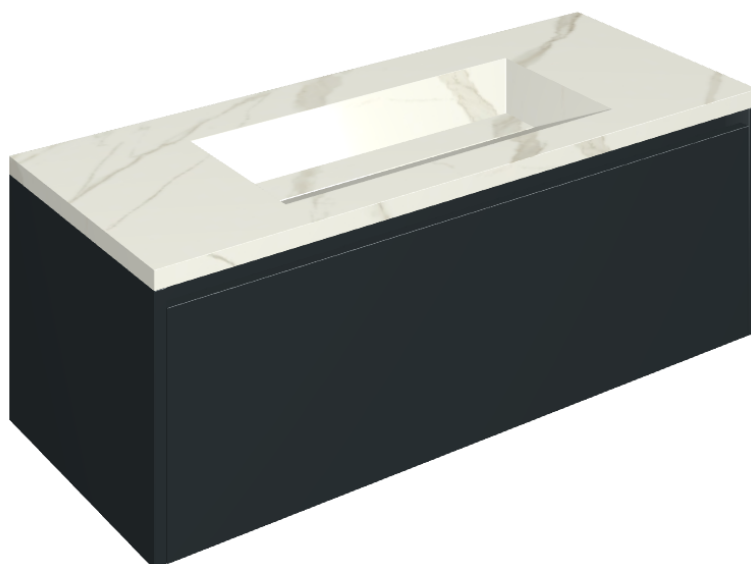

SCHEDA DI CONFIGURAZIONE

Cod. art.: 620810000026

Fly Air

Washbasin 120 Black

Rivestimento del
prodotto

Metropolis Calacatta
Gold Matt

I colori e le altre caratteristiche estetiche delle piastrelle presenti nelle illustrazioni presenti sul sito sono puramente indicativi. Guarda sempre i campioni di persona prima dell'acquisto.