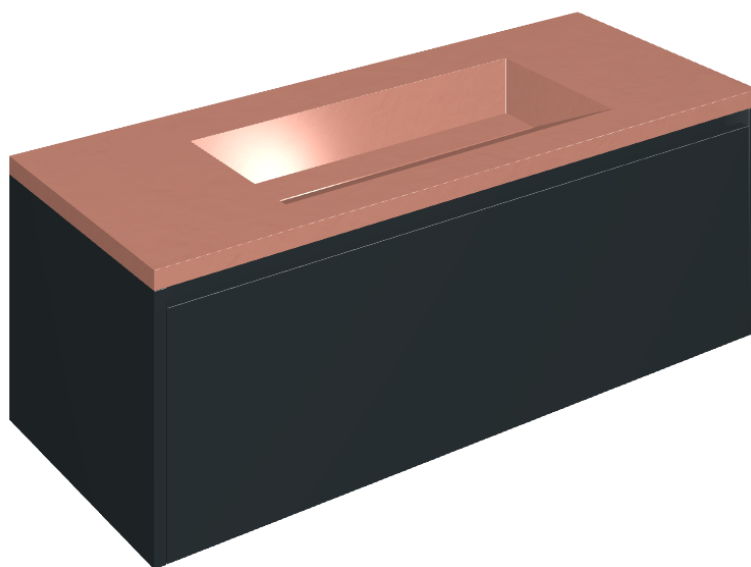

SCHEDA DI CONFIGURAZIONE

Cod. art.: 620810000026

## Washbasin 120 Black

Rivestimento del  
prodotto

Surface Scarlet  
Honed Satin

I colori e le altre caratteristiche estetiche delle piastrelle presenti nelle illustrazioni presenti sul sito sono puramente indicativi. Guarda sempre i campioni di persona prima dell'acquisto.