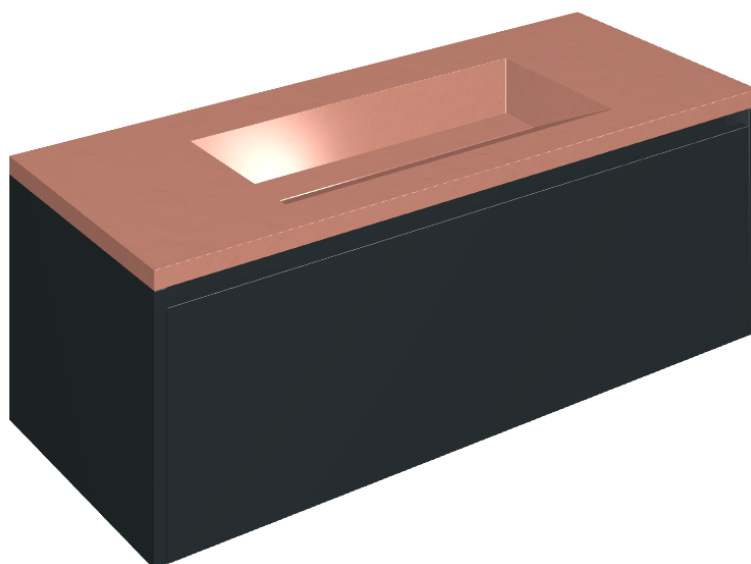

SCHEDA DI CONFIGURAZIONE

Cod. art.: 620810000026

Fly Air

Washbasin 120 Black

Rivestimento del
prodotto

Surface Scarlet
Honed Satin

I colori e le altre caratteristiche estetiche delle piastrelle presenti nelle illustrazioni presenti sul sito sono puramente indicativi. Guarda sempre i campioni di persona prima dell'acquisto.