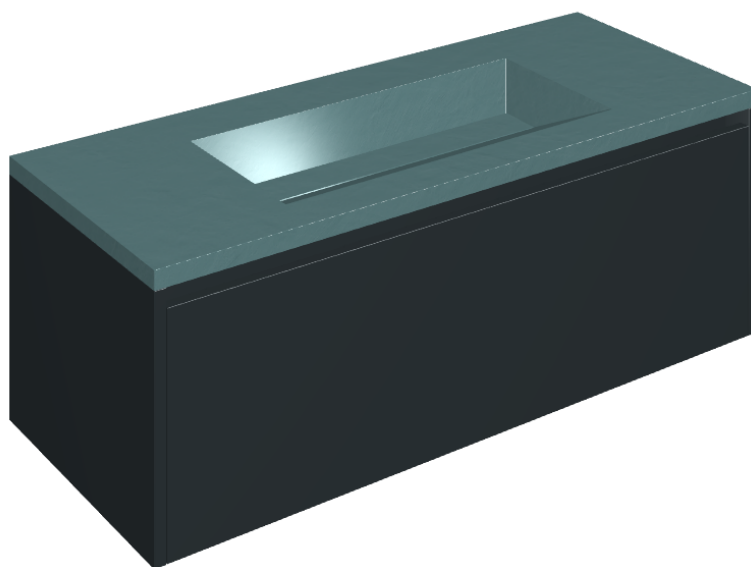

SCHEDA DI CONFIGURAZIONE

Cod. art.: 620810000026

Fly Air

Washbasin 120 Black

Rivestimento del
prodotto

Surface Ocean Honed
Satin

I colori e le altre caratteristiche estetiche delle piastrelle presenti nelle illustrazioni presenti sul sito sono puramente indicativi. Guarda sempre i campioni di persona prima dell'acquisto.