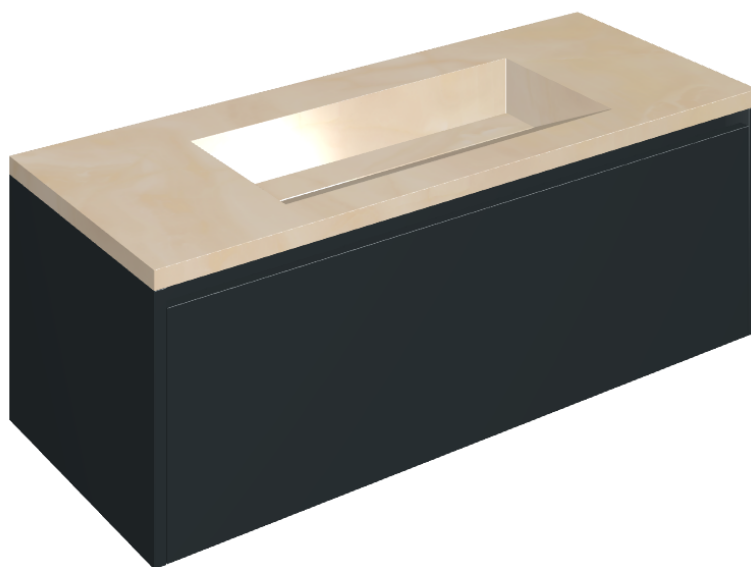

SCHEDA DI CONFIGURAZIONE

Cod. art.: 620810000026

Fly Air

Washbasin 120 Black

Rivestimento del
prodotto

Charme Evo Onyx Lux

I colori e le altre caratteristiche estetiche delle piastrelle presenti nelle illustrazioni presenti sul sito sono puramente indicativi. Guarda sempre i campioni di persona prima dell'acquisto.