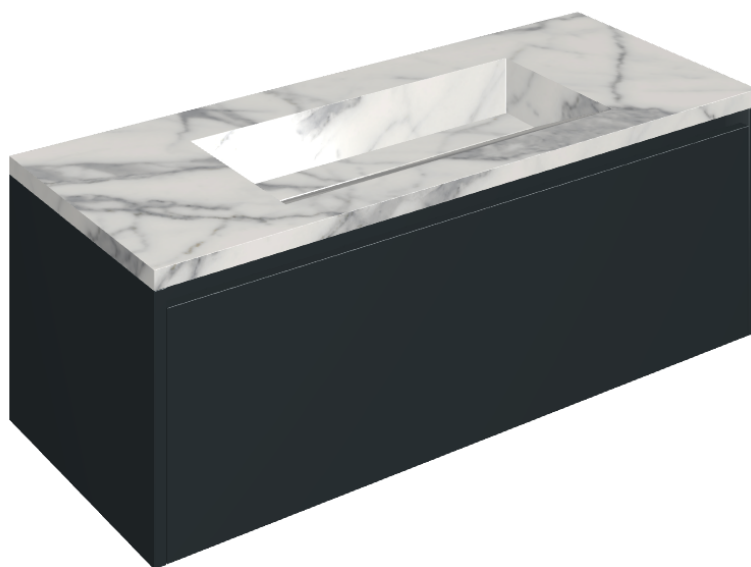

## Washbasin 120 Black

Rivestimento del  
prodotto

Charme Evo Statuario  
Matt

I colori e le altre caratteristiche estetiche delle piastrelle presenti nelle illustrazioni presenti sul sito sono puramente indicativi. Guarda sempre i campioni di persona prima dell'acquisto.