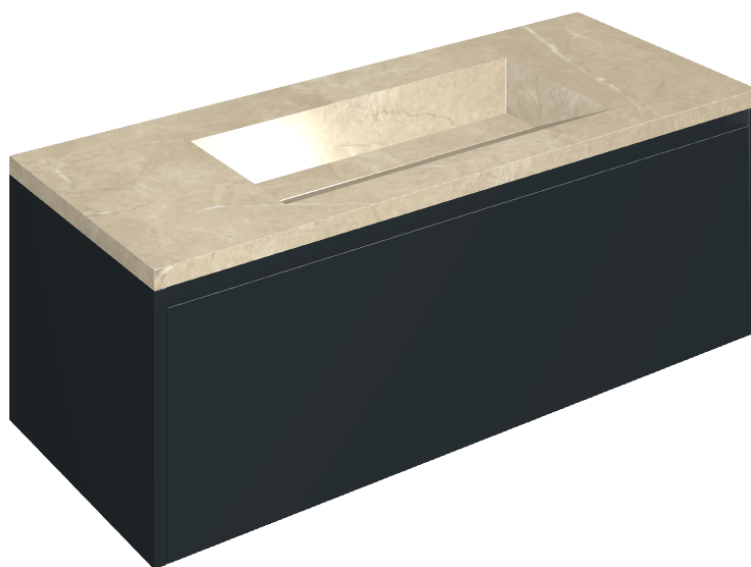

## Washbasin 120 Black

Rivestimento del  
prodotto

Charme Extra Arcadia  
Matt

I colori e le altre caratteristiche estetiche delle piastrelle presenti nelle illustrazioni presenti sul sito sono puramente indicativi. Guarda sempre i campioni di persona prima dell'acquisto.