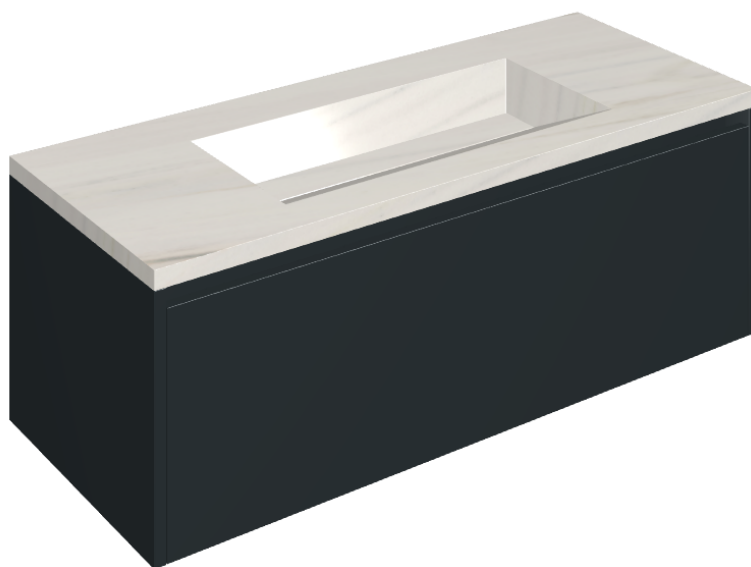

## Washbasin 120 Black

Rivestimento del  
prodotto  
Charme Extra Lasa  
Matt

I colori e le altre caratteristiche estetiche delle piastrelle presenti nelle illustrazioni presenti sul sito sono puramente indicativi. Guarda sempre i campioni di persona prima dell'acquisto.