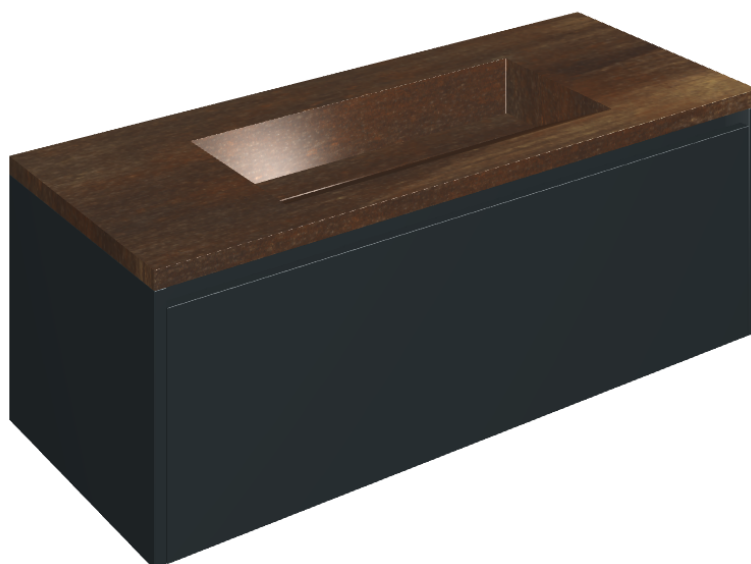

SCHEDA DI CONFIGURAZIONE

Cod. art.: 620810000026

Fly Air

Washbasin 120 Black

Rivestimento del
prodotto
Surface Corten Matt

I colori e le altre caratteristiche estetiche delle piastrelle presenti nelle illustrazioni presenti sul sito sono puramente indicativi. Guarda sempre i campioni di persona prima dell'acquisto.