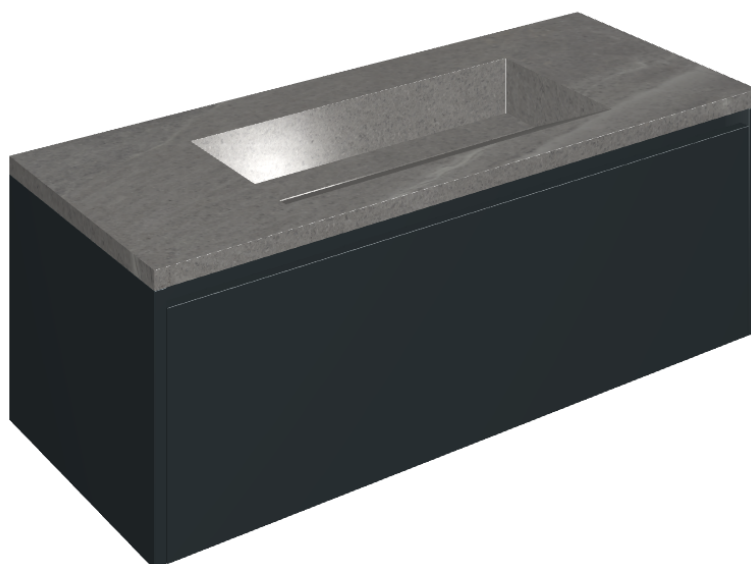

## Washbasin 120 Black

Rivestimento del  
prodotto

Contempora Carbon  
Honed Satin

I colori e le altre caratteristiche estetiche delle piastrelle presenti nelle illustrazioni presenti sul sito sono puramente indicativi. Guarda sempre i campioni di persona prima dell'acquisto.