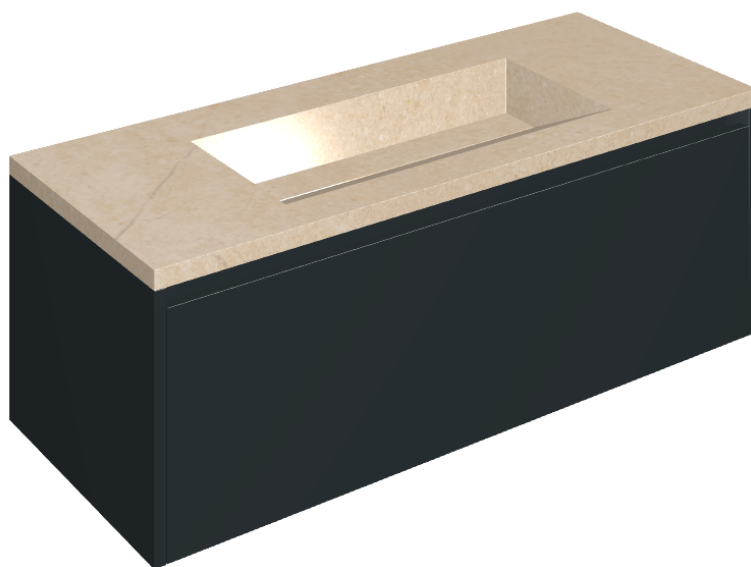

## Washbasin 120 Black

Rivestimento del  
prodotto

Contempora Flare  
Honed Satin

I colori e le altre caratteristiche estetiche delle piastrelle presenti nelle illustrazioni presenti sul sito sono puramente indicativi. Guarda sempre i campioni di persona prima dell'acquisto.