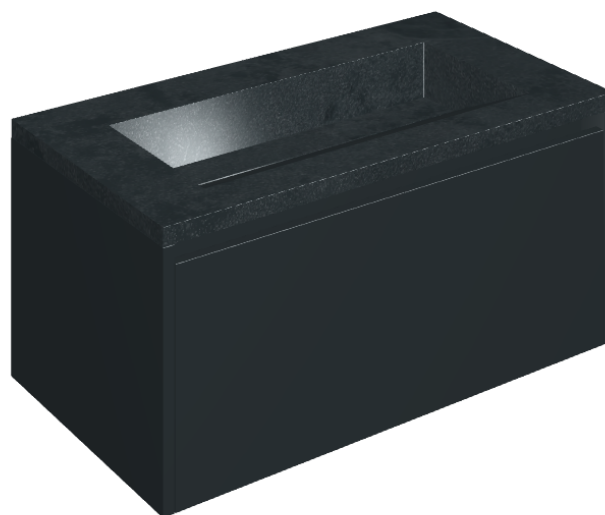

SCHEDA DI CONFIGURAZIONE

Cod. art.:

620810000025

Fly Air

Washbasin 90 Black

Rivestimento del
prodotto

Materia Titanio Honed
Satin

I colori e le altre caratteristiche estetiche delle piastrelle presenti nelle illustrazioni presenti sul sito sono puramente indicativi. Guarda sempre i campioni di persona prima dell'acquisto.