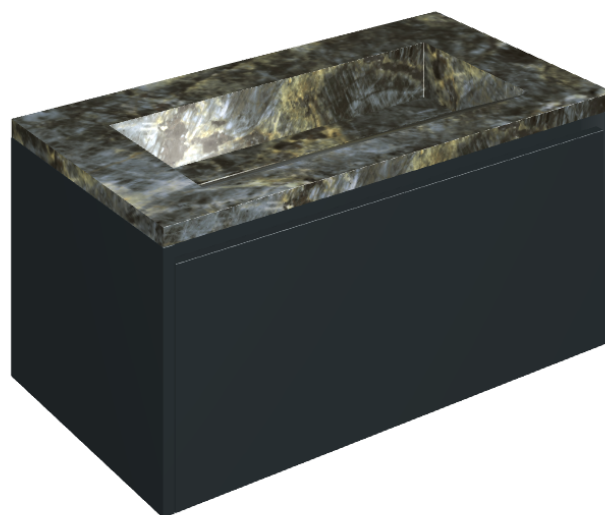

SCHEDA DI CONFIGURAZIONE

Cod. art.: 620810000025

Fly Air

Washbasin 90 Black

Rivestimento del
prodotto

Stellaris Madagascar
Dark Matt

I colori e le altre caratteristiche estetiche delle piastrelle presenti nelle illustrazioni presenti sul sito sono puramente indicativi. Guarda sempre i campioni di persona prima dell'acquisto.