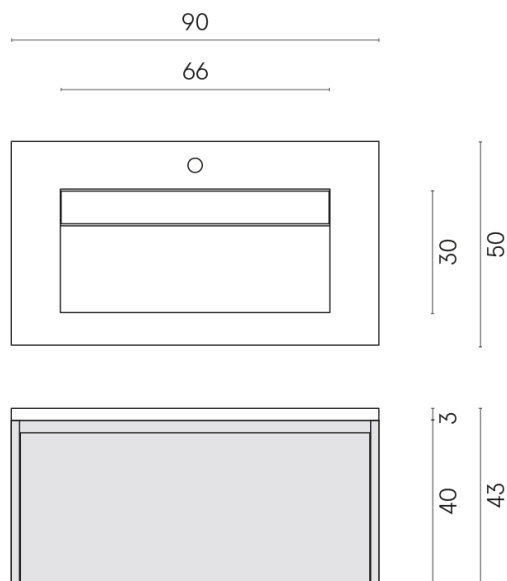

SCHEDA DI CONFIGURAZIONE

Cod. art.: 620810000025

Fly Air

Washbasin 90 Black

Rivestimento del
prodotto

Stellaris Crystal Pure
Matt

I colori e le altre caratteristiche estetiche delle piastrelle presenti nelle illustrazioni presenti sul sito sono puramente indicativi. Guarda sempre i campioni di persona prima dell'acquisto.

Trova il punto vendita
autorizzato più vicino:

<https://spb.italonceramica.ru/ru/home/dealer/>