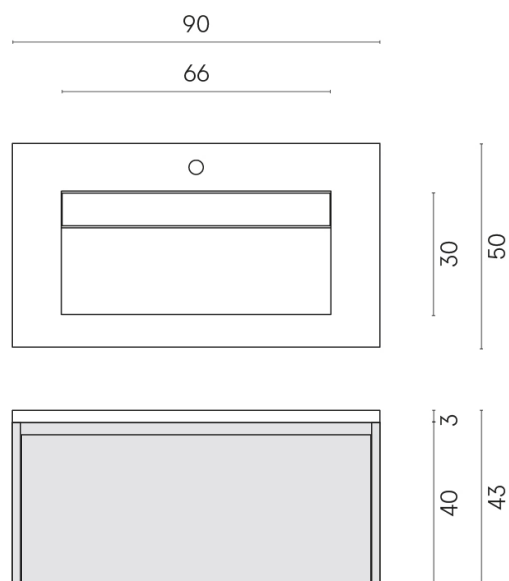

SCHEDA DI CONFIGURAZIONE

Cod. art.: 620810000025

Fly Air

Washbasin 90 Black

Rivestimento del
prodotto
Metropolis Imperial
Black Matt

I colori e le altre caratteristiche estetiche delle piastrelle presenti nelle illustrazioni presenti sul sito sono puramente indicativi. Guarda sempre i campioni di persona prima dell'acquisto.