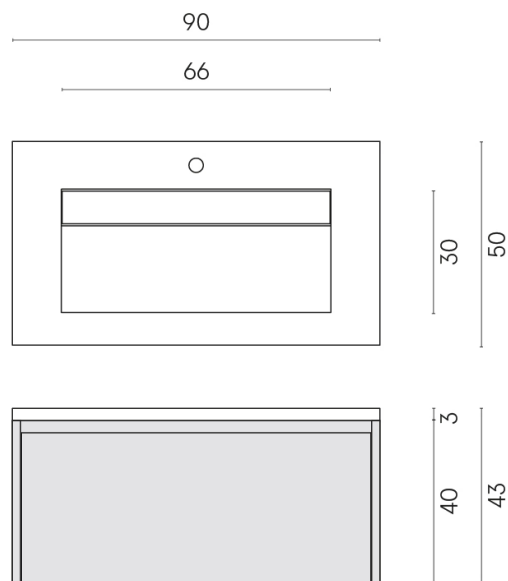

SCHEDA DI CONFIGURAZIONE

Cod. art.: 620810000025

Fly Air

Washbasin 90 Black

Rivestimento del
prodotto
Metropolis Arcadia
Brown Matt

I colori e le altre caratteristiche estetiche delle piastrelle presenti nelle illustrazioni presenti sul sito sono puramente indicativi. Guarda sempre i campioni di persona prima dell'acquisto.