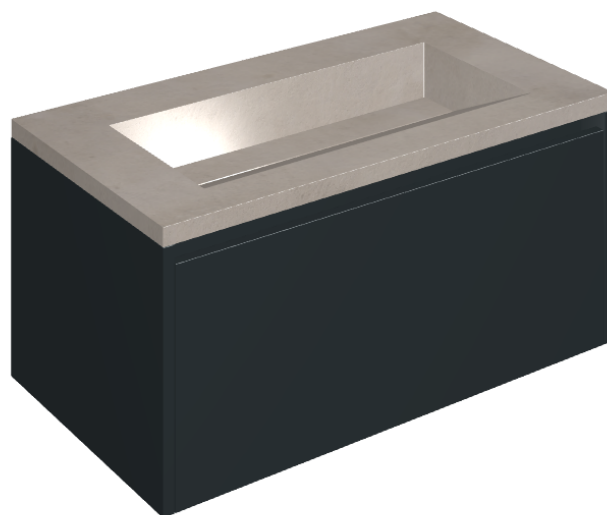

SCHEDA DI CONFIGURAZIONE

Cod. art.: 620810000025

Fly Air

Washbasin 90 Black

Rivestimento del
prodotto

Millennium Iron Matt

I colori e le altre caratteristiche estetiche delle piastrelle presenti nelle illustrazioni presenti sul sito sono puramente indicativi. Guarda sempre i campioni di persona prima dell'acquisto.