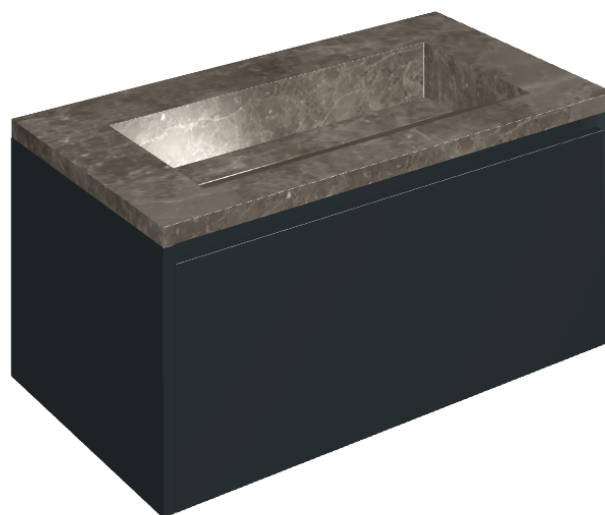

SCHEDA DI CONFIGURAZIONE

Cod. art.:

620810000025

Fly Air

Washbasin 90 Black

Rivestimento del
prodotto

Room Grey Stone
Honed Satin

I colori e le altre caratteristiche estetiche delle piastrelle presenti nelle illustrazioni presenti sul sito sono puramente indicativi. Guarda sempre i campioni di persona prima dell'acquisto.