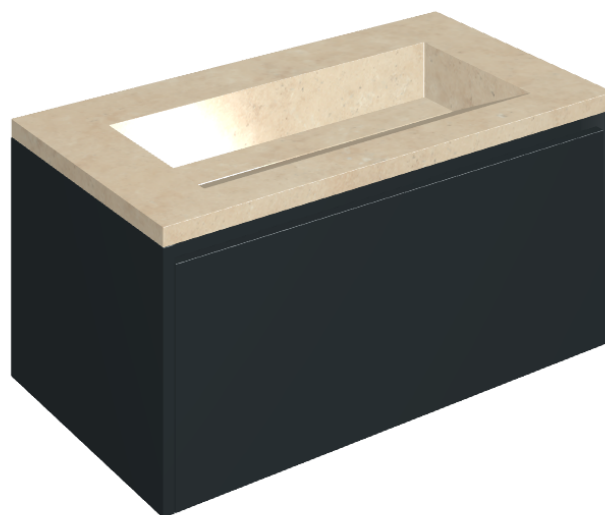

## Washbasin 90 Black

Rivestimento del  
prodotto

Room Beige Stone  
Honed Satin

I colori e le altre caratteristiche estetiche delle piastrelle presenti nelle illustrazioni presenti sul sito sono puramente indicativi. Guarda sempre i campioni di persona prima dell'acquisto.