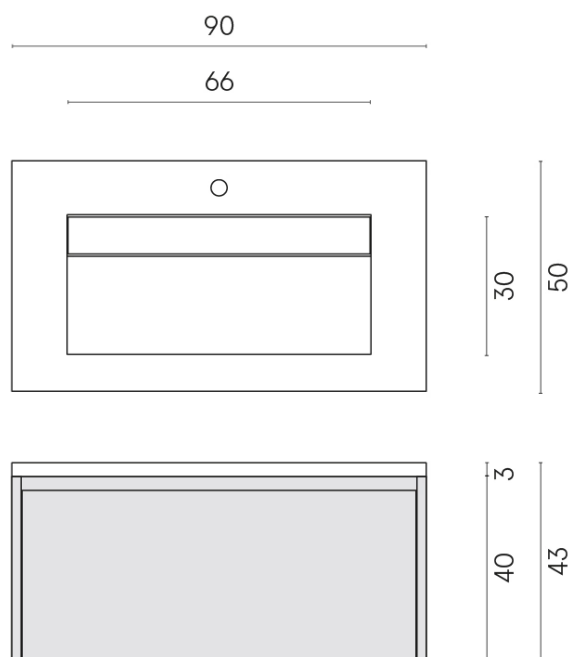

SCHEDA DI CONFIGURAZIONE

Cod. art.: 620810000025

Fly Air

Washbasin 90 Black

Rivestimento del
prodotto
Room White Stone
Honed Satin

I colori e le altre caratteristiche estetiche delle piastrelle presenti nelle illustrazioni presenti sul sito sono puramente indicativi. Guarda sempre i campioni di persona prima dell'acquisto.