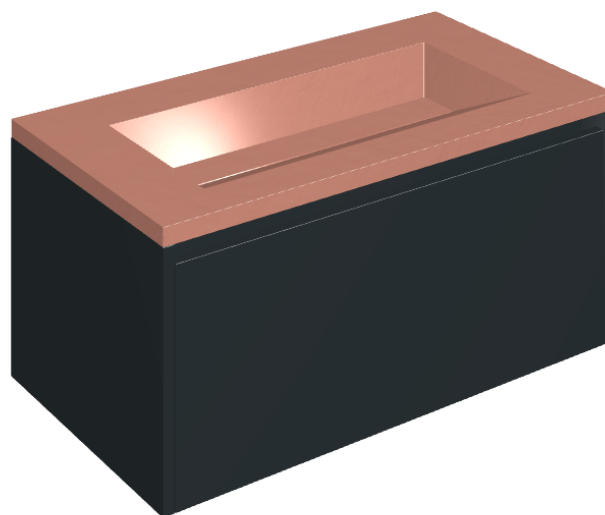

SCHEDA DI CONFIGURAZIONE

Cod. art.: 620810000025

Fly Air

Washbasin 90 Black

Rivestimento del
prodotto

Surface Scarlet
Honed Satin

I colori e le altre caratteristiche estetiche delle piastrelle presenti nelle illustrazioni presenti sul sito sono puramente indicativi. Guarda sempre i campioni di persona prima dell'acquisto.