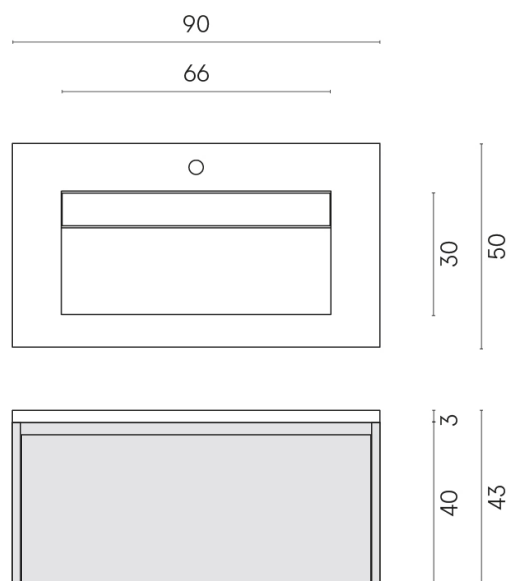

SCHEDA DI CONFIGURAZIONE

Cod. art.: 620810000025

Fly Air

Washbasin 90 Black

Rivestimento del
prodotto

Surface Scarlet
Honed Satin

I colori e le altre caratteristiche estetiche delle piastrelle presenti nelle illustrazioni presenti sul sito sono puramente indicativi. Guarda sempre i campioni di persona prima dell'acquisto.