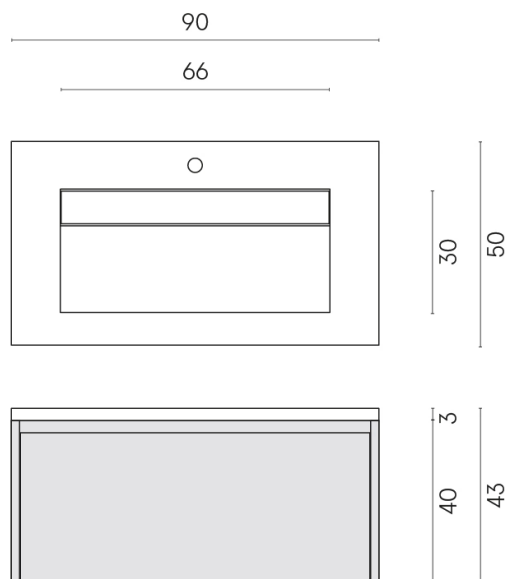

SCHEDA DI CONFIGURAZIONE

Cod. art.:

620810000025

Fly Air

Washbasin 90 Black

Rivestimento del
prodotto

Surface Ocean Honed
Satin

I colori e le altre caratteristiche estetiche delle piastrelle presenti nelle illustrazioni presenti sul sito sono puramente indicativi. Guarda sempre i campioni di persona prima dell'acquisto.