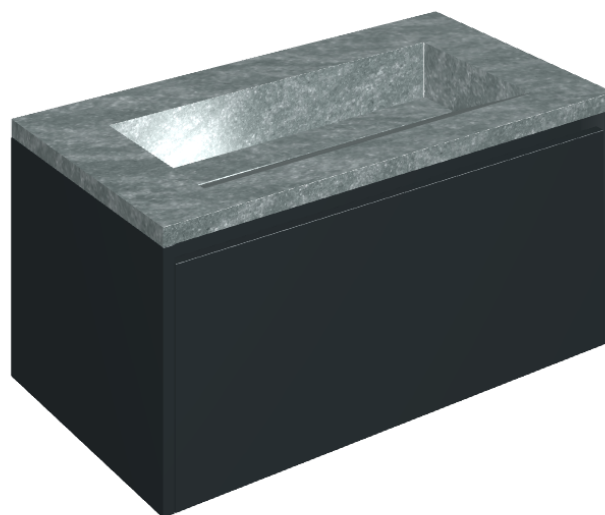

## Washbasin 90 Black

Rivestimento del  
prodotto

Genesis Jupiter Silver  
Matt

I colori e le altre caratteristiche estetiche delle piastrelle presenti nelle illustrazioni presenti sul sito sono puramente indicativi. Guarda sempre i campioni di persona prima dell'acquisto.