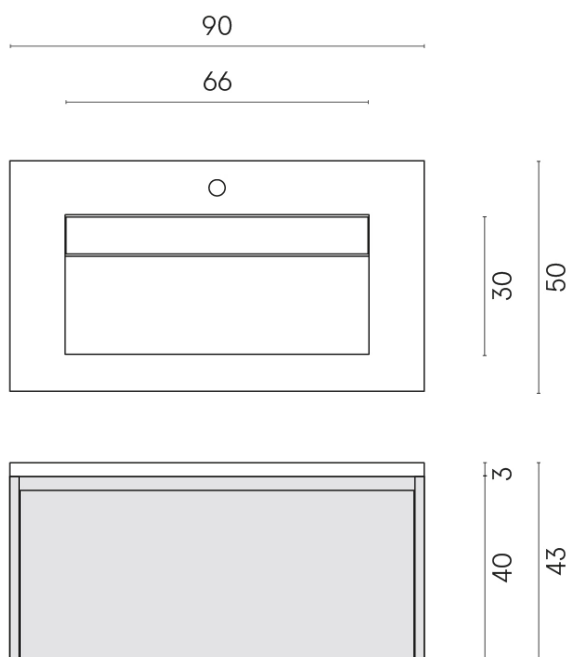

SCHEDA DI CONFIGURAZIONE

Cod. art.:

620810000025

Fly Air

Washbasin 90 Black

Rivestimento del
prodotto

Surface Corten Matt

I colori e le altre caratteristiche estetiche delle piastrelle presenti nelle illustrazioni presenti sul sito sono puramente indicativi. Guarda sempre i campioni di persona prima dell'acquisto.