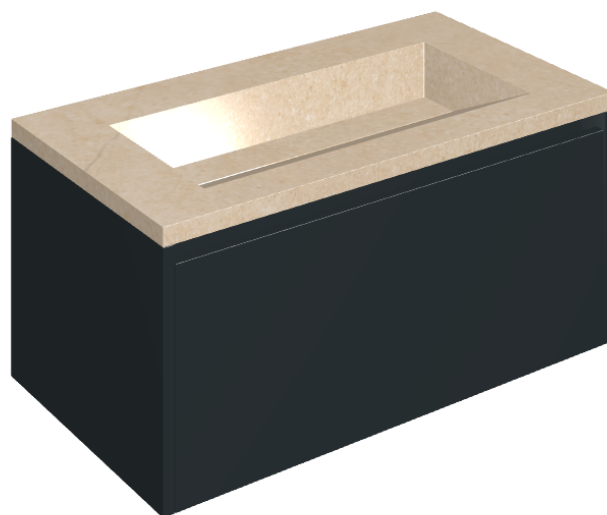

SCHEDA DI CONFIGURAZIONE

Cod. art.:

620810000025

Fly Air

Washbasin 90 Black

Rivestimento del
prodotto

Contempora Flare
Honed Satin

I colori e le altre caratteristiche estetiche delle piastrelle presenti nelle illustrazioni presenti sul sito sono puramente indicativi. Guarda sempre i campioni di persona prima dell'acquisto.