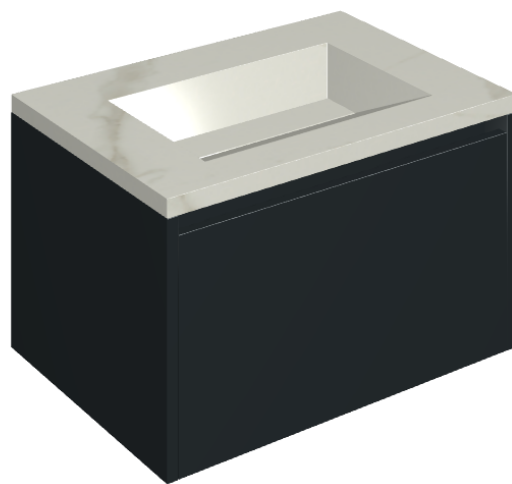

SCHEDA DI CONFIGURAZIONE

Cod. art.: 620810000024

Fly Air

Washbasin 70 Black

Rivestimento del
prodotto

Metropolis Calacatta
Gold Matt

I colori e le altre caratteristiche estetiche delle piastrelle presenti nelle illustrazioni presenti sul sito sono puramente indicativi. Guarda sempre i campioni di persona prima dell'acquisto.