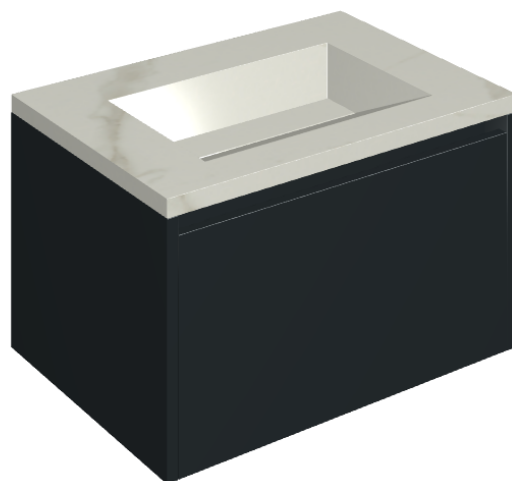

SCHEDA DI CONFIGURAZIONE

Cod. art.: 620810000024

Fly Air

Washbasin 70 Black

Rivestimento del
prodotto

Metropolis Calacatta
Gold Matt

I colori e le altre caratteristiche estetiche delle piastrelle presenti nelle illustrazioni presenti sul sito sono puramente indicativi. Guarda sempre i campioni di persona prima dell'acquisto.