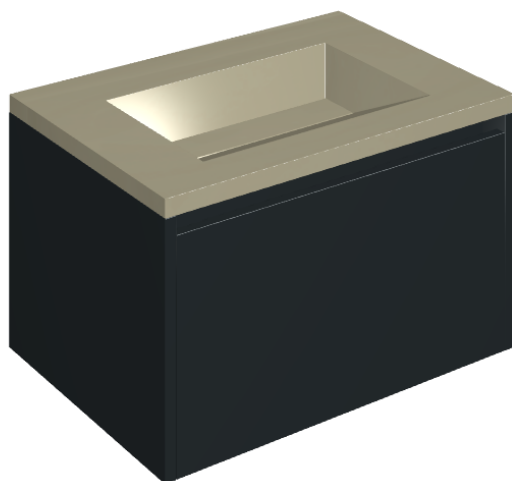

## Washbasin 70 Black

Rivestimento del  
prodotto

Metropolis Glass Sand  
Lux

I colori e le altre caratteristiche estetiche delle piastrelle presenti nelle illustrazioni presenti sul sito sono puramente indicativi. Guarda sempre i campioni di persona prima dell'acquisto.