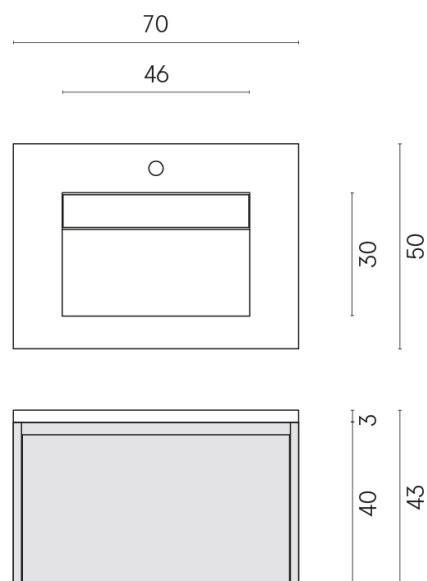

SCHEDA DI CONFIGURAZIONE

Cod. art.: 620810000024

Fly Air

Washbasin 70 Black

Rivestimento del
prodotto

Wonderful Life
Graphite Matt

I colori e le altre caratteristiche estetiche delle piastrelle presenti nelle illustrazioni presenti sul sito sono puramente indicativi. Guarda sempre i campioni di persona prima dell'acquisto.