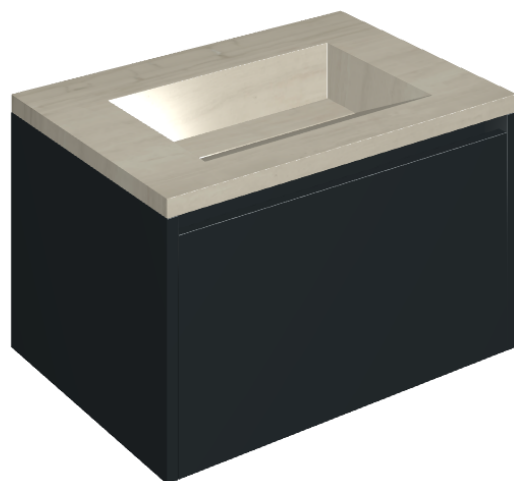

SCHEDA DI CONFIGURAZIONE

Cod. art.: 620810000024

Fly Air

Washbasin 70 Black

Rivestimento del prodotto

Charme Advance Silk
Grey Honed Satin

I colori e le altre caratteristiche estetiche delle piastrelle presenti nelle illustrazioni presenti sul sito sono puramente indicativi. Guarda sempre i campioni di persona prima dell'acquisto.