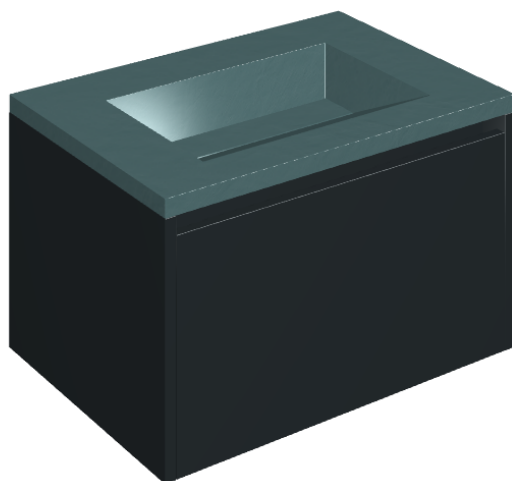

SCHEDA DI CONFIGURAZIONE

Cod. art.: 620810000024

Fly Air

Washbasin 70 Black

Rivestimento del
prodotto

Surface Ocean Honed
Satin

I colori e le altre caratteristiche estetiche delle piastrelle presenti nelle illustrazioni presenti sul sito sono puramente indicativi. Guarda sempre i campioni di persona prima dell'acquisto.