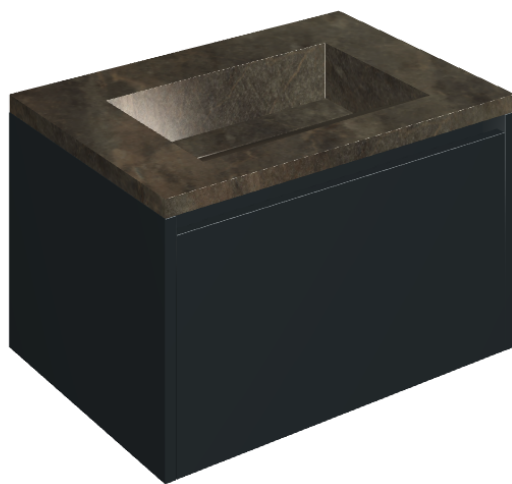

SCHEDA DI CONFIGURAZIONE

Cod. art.: 620810000024

Fly Air

Washbasin 70 Black

Rivestimento del prodotto

Genesis Mercury
Brown Matt

I colori e le altre caratteristiche estetiche delle piastrelle presenti nelle illustrazioni presenti sul sito sono puramente indicativi. Guarda sempre i campioni di persona prima dell'acquisto.