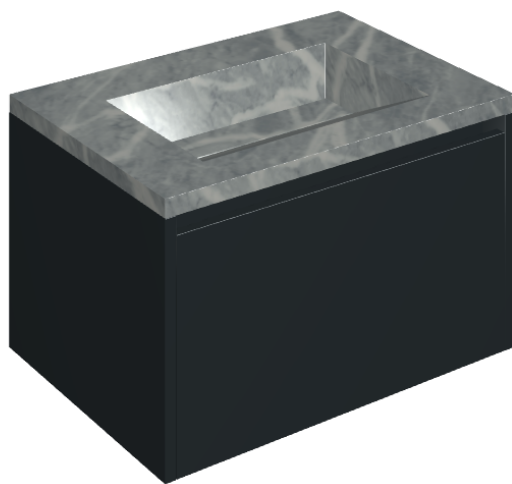

SCHEDA DI CONFIGURAZIONE

Cod. art.: 620810000024

Fly Air

Washbasin 70 Black

Rivestimento del
prodotto

Charme Extra Atlantic
Matt

I colori e le altre caratteristiche estetiche delle piastrelle presenti nelle illustrazioni presenti sul sito sono puramente indicativi. Guarda sempre i campioni di persona prima dell'acquisto.