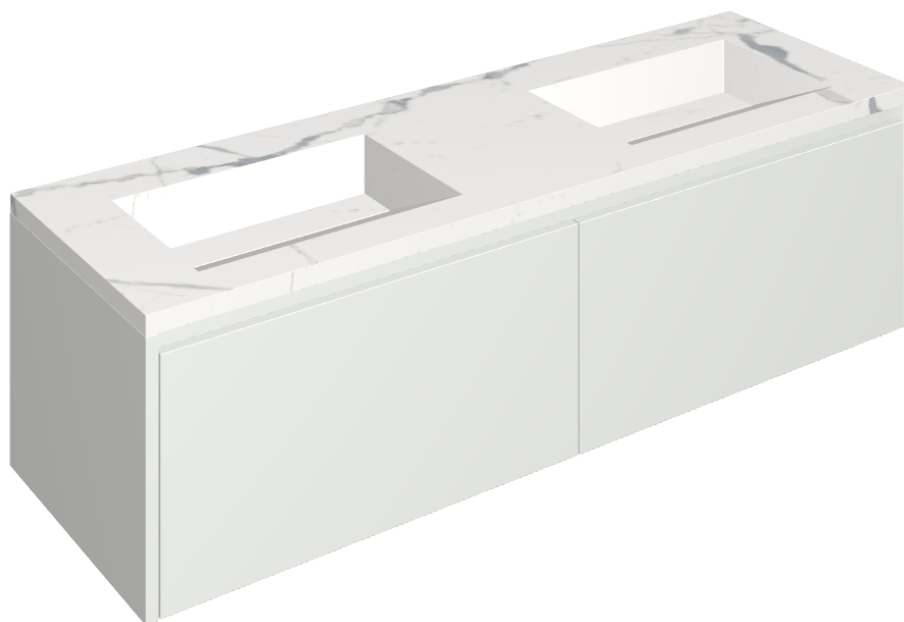

SCHEDA DI CONFIGURAZIONE

Cod. art.:

620810000023

# Fly Air

Washbasin Duo 150 150

White

Rivestimento del  
prodotto

Stellaris Statuario  
White Matt

I colori e le altre caratteristiche estetiche delle piastrelle presenti nelle illustrazioni presenti sul sito sono puramente indicativi. Guarda sempre i campioni di persona prima dell'acquisto.